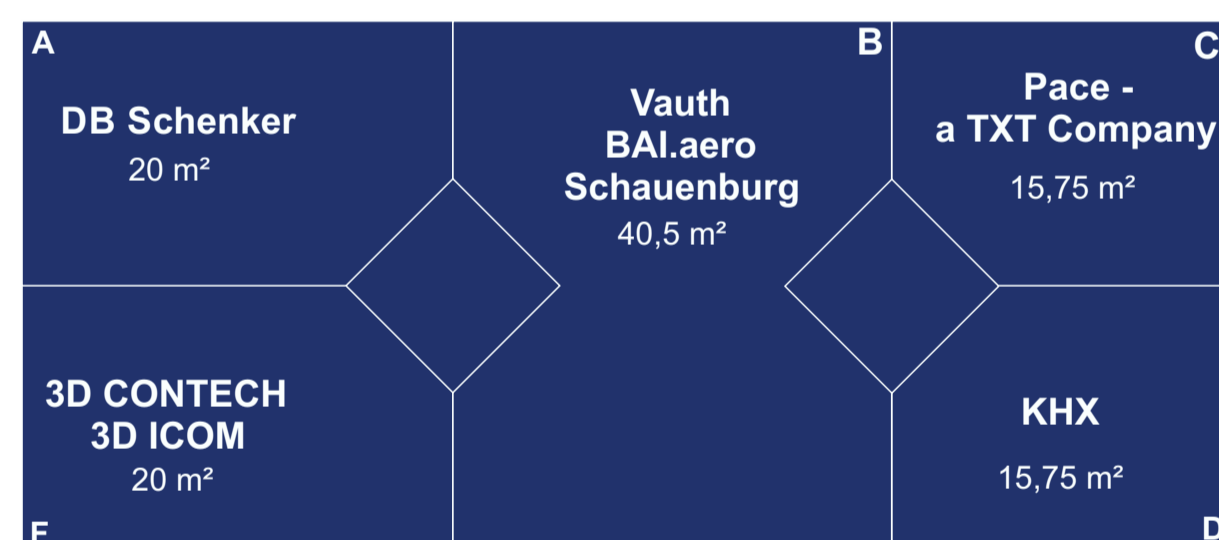

6B90

6C90 / A-F