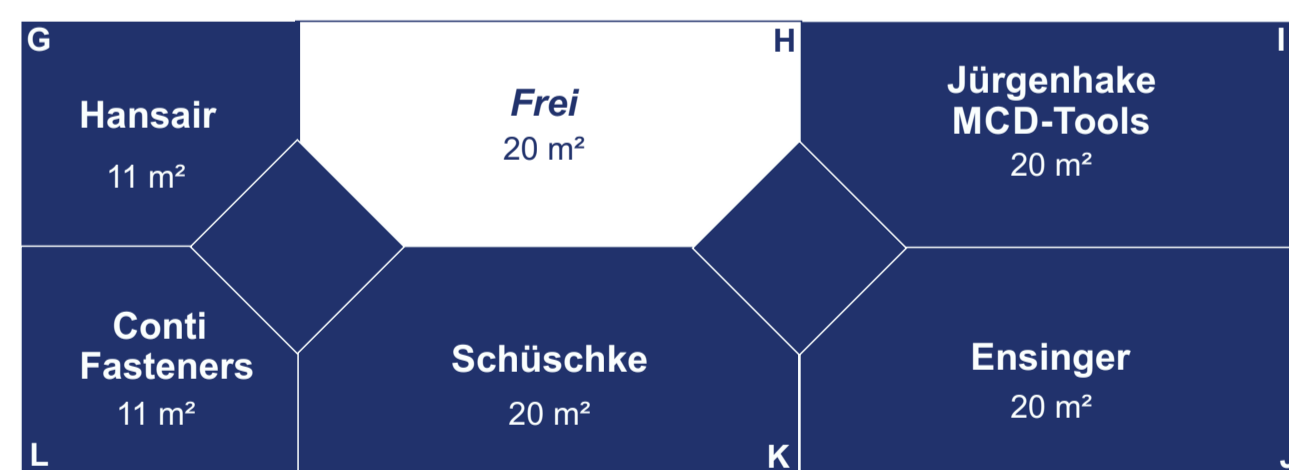

Aircraft Interiors Expo 2024

Hamburg Messe

28. - 30. Mai 2024

6A80 / A

6A80 / B-C

6A90 / A-D

6B88 / A-C

6B90

6C80 / A-F

6C90 / A-F

6C80 / G-L

6C90 / G-L

6E80 / A-E

6E90 / A-F

6E80 / F-J

6E90 / G-L